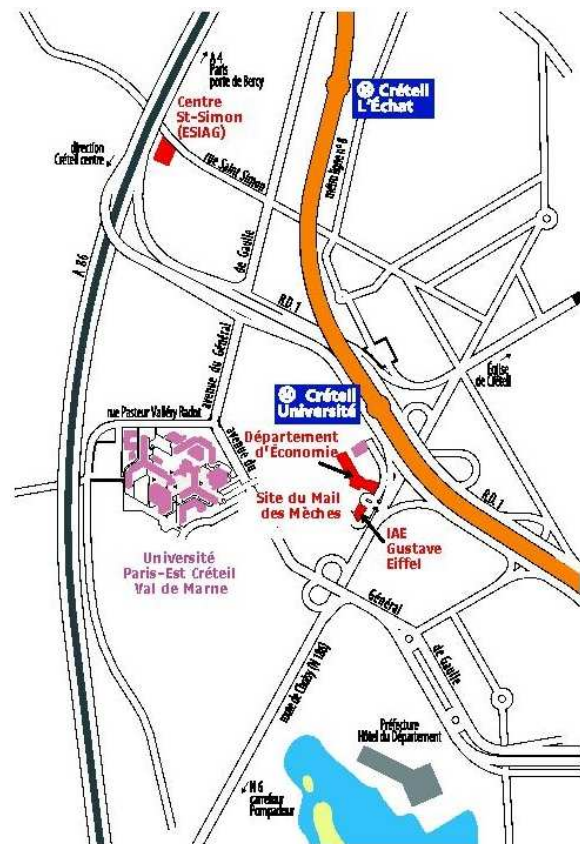

FACULTE DE SCIENCES ECONOMIQUES ET DE GESTION

ADRESSE POSTALE :

61, avenue du Général de Gaulle
94010 CRETEIL

LOCALISATION :

Mail des mèches
cedex Route de Choisy
94000 CRETEIL

Plan d'accès

...en Métro.

Ligne 8 (Balard-Créteil Préfecture).
Station : Créteil Université.
En sortant du métro, emprunter le souterrain
vers la droite puis, à la sortie, prendre à
gauche.

...en Bus.

TVM - station : Créteil Université.
Ligne 317 (Gare de Nogent le Perreux -
Hôtel de ville de Créteil).
Station : Créteil Université.

...en voiture.

Si vous utilisez un GPS, indiquez comme
destination « Rue de la porte des champs
94000 CRETEIL ».

*En provenance de Paris :

Prendre la A4 (direction Metz-Nancy) puis la A 86 (direction Créteil).
Suivre la direction Créteil Centre (voie express D1) et prendre la deuxième sortie (Melun-
Choisy le Roi -Saint-Maur). Au deuxième feu rouge, tourner à droite et vous y êtes.

Prendre la sortie Melun-Choisy le Roi – Saint Maur puis tournez à droite au 3ème feu.

*En provenance de l'Église de Créteil :

Prendre la rue des mèches, puis la route de Choisy (RN186) direction carrefour pompadour.
Après le pont où passent la voie express et le métro, tournez au 2ème feu à droite.