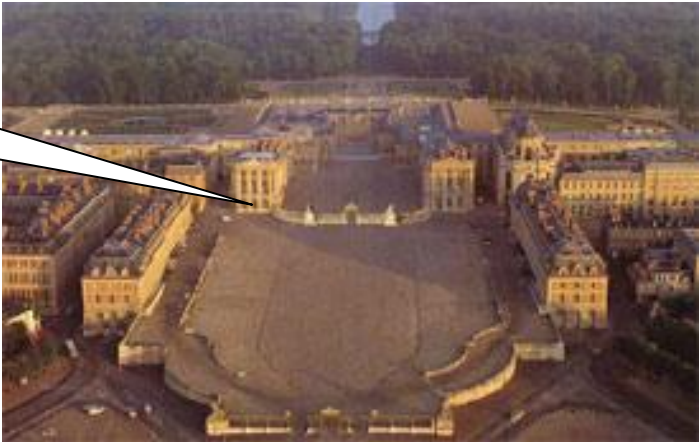

MESMERISME EN CONTEXTE, 19 JUIN 2009
ACCES A L'AUDITORIUM DU CHATEAU DE VERSAILLES
(ENTREE LIBRE)

Pavillon Dufour
Entrée Auditorium

Pavillon Dufour
Porte centrale
Agent d'accueil

AUDITORIUM

Nouvelle grille Royale