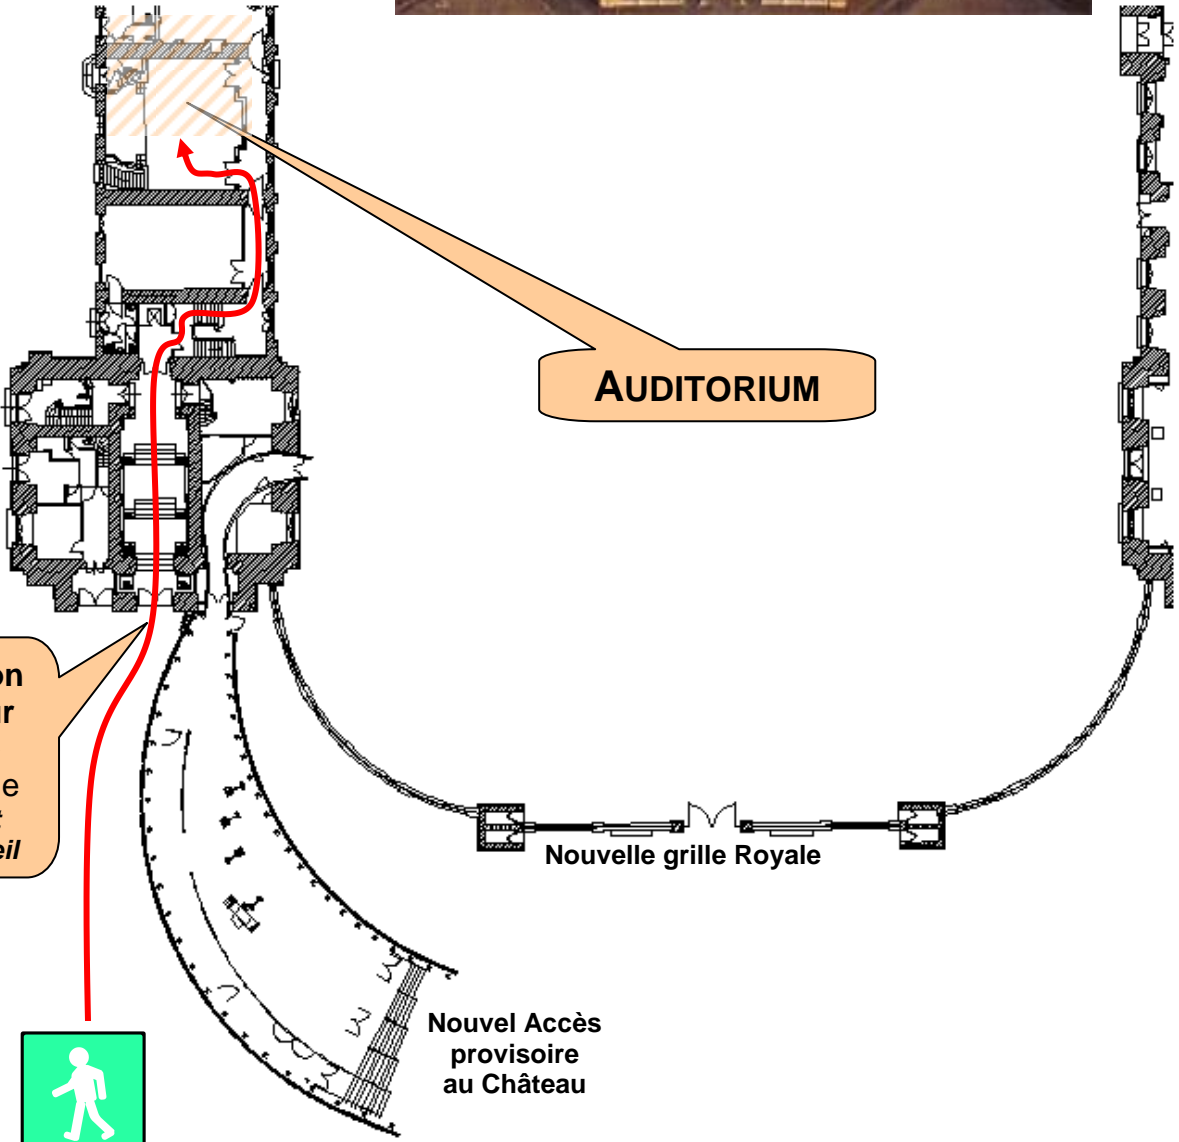

MESMERISME EN CONTEXTE, 19 JUIN 2009
ACCES A L'AUDITORIUM DU CHATEAU DE VERSAILLES
(ENTREE LIBRE)

Pavillon Dufour
Entrée Auditorium

Pavillon Dufour
Porte centrale
Agent d'accueil

AUDITORIUM

Nouvelle grille Royale